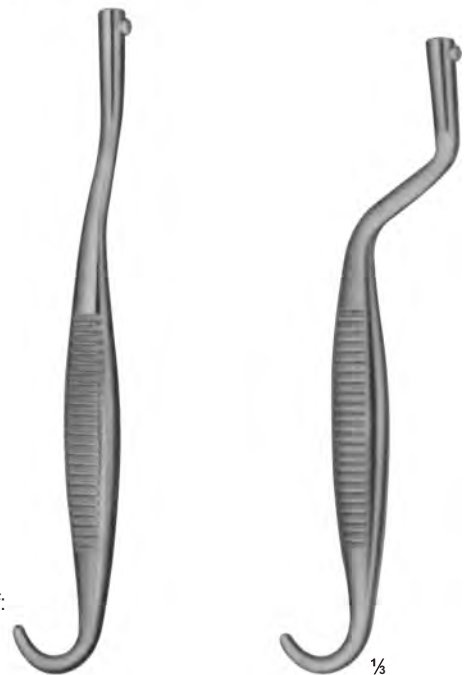

VAGINAL & WOUND RETRACTOR / VAGINAL SPECULA

1/2

**MN-101**  
SIMON  
115 X 22 mm  
275 mm

1/2

**MN-102**  
AUVARD  
65 X 38 mm - 28 mm  
1,530 kg  
with fixed weight  
230 mm

1/2

**MN-103 - 104**  
AUVARD  
**MN-103** 75 X 42 mm  
( 40 mm )  
**MN-104** 105 X 43 mm  
( 40 mm )  
with detachable wight  
230 mm

1/2

**MN-105**  
80 X 30

**MN-106**  
85 X 35

**MN-107**  
85 X 40

**MN-108**  
55 X 40 - 60 mm

**MN-109**  
70 X 45 - 70 mm

**SCHERBACK**  
**MN-105 - 109**  
Set consisting of:  
handle  
weight  
5 blades

1/2

**MN-110**  
80 X 30 mm

**MN-114**  
65 X 30 mm

**MN-111**  
85 X 33 mm

**MN-115**  
75 X 35 mm

**MN-112**  
100 X 38 mm

**MN-116**  
85 X 35 mm

**MN-113**  
110 X 42 mm

**MN-117**  
95 X 35 mm

**SCHERBACK**  
**MN-110 - 117**  
Set consisting of:  
2 handle  
8 blades

1/2