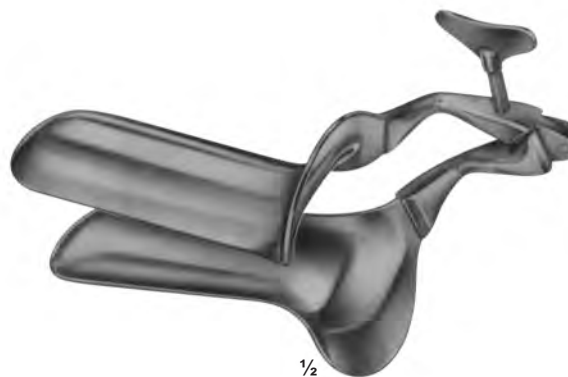

Page  
01-11

○ Vaginal Specula

**MN-001**  
COLLIN  
for children  
53 x 10 mm

**MN-002 - 005**  
COLLIN  
**MN-002** 100/90mm 28 mm  
**MN-003** 100/90mm 32 mm  
**MN-004** 105/95mm 35 mm  
**MN-005** 115/105mm 40 mm

**MN-006**  
COLLIN  
for virgins  
95/85 x 18 mm

**MN-007**  
CUSCO  
for virgins  
75 x 17 mm

**MN-008**  
CUSCO  
for virgins  
75 x 17 mm

**MN-009 - 011**  
CUSCO  
**MN-009** 92X23-25 mm  
**MN-010** 100x25-27 mm  
**MN-011** 110x27-30 mm

VAGINAL SPECULA

1/2

**MN-012 - 015**  
CUSCO  
STANDARD  
**MN-012** 80X24 mm  
**MN-013** 80X32 mm  
**MN-014** 90X36 mm  
**MN-015** 110X37 mm

1/2

**MN-016 - 019**  
CUSCO  
**MN-016** 80X24 mm  
**MN-017** 80X32 mm  
**MN-018** 90X36 mm  
**MN-019** 110X37 mm